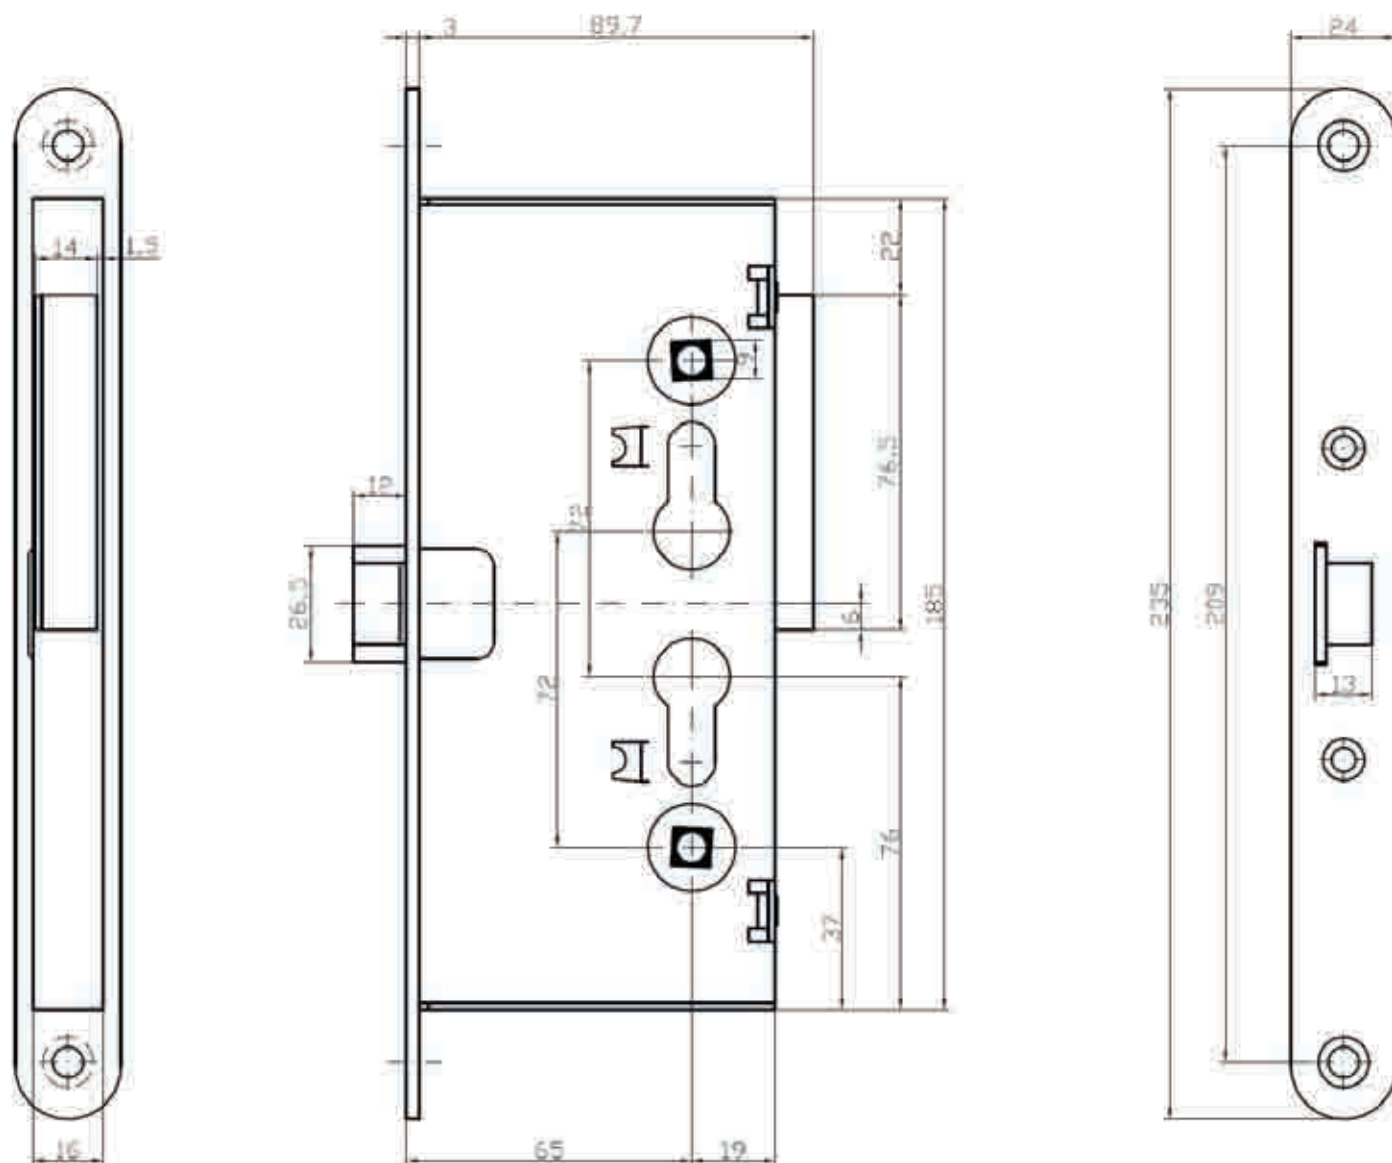

ЭЛЕКТРИЧЕСКИЙ ВРЕЗНОЙ ЗАМОК MITO
ДЛЯ ПРОТИВОПОЖАРНЫХ ДВЕРЕЙ