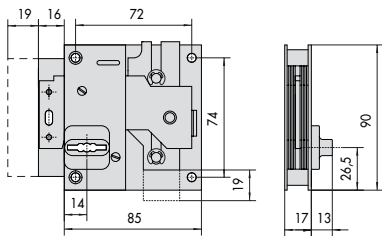

1.57411.30