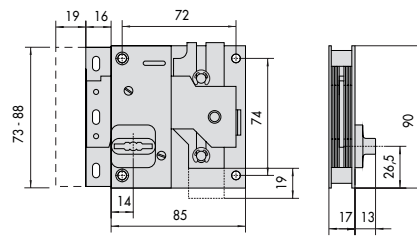

1.57429.30

2

5