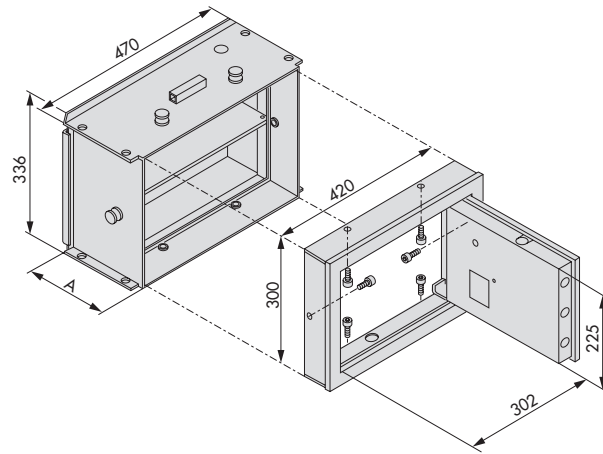

ITEM	LOCK SYSTEM						DIMENSIONS						Dend bolt Shelves	Weight Kg				
	[Icons for lock systems]						Outside		Inside		Entry							
	L	H	P	L	H	P	L	H	P	A	B							
STANDARD																		
1-8A050-23							360	240	300	350	230	245	242	165	2	1	13,2	
1-8A050-34							420	300	350	410	290	295	302	225	2	1	19,6	
1-8A050-43							490	360	350	480	350	295	372	285	2	1	22,3	
1-8A050-53							360	490	400	350	480	345	242	415	3+2	1	35,5	
1-82050-34	1-82250-34	1-82350-34	1-82450-34	1-82550-34			360	240	300	350	230	245	242	165	2	1	25,5	
1-82050-43	1-82250-43	1-82350-43	1-82450-43	1-82550-43			420	300	350	410	290	295	302	225	3+2	1	38,7	
1-82050-53	1-82250-53	1-82350-53	1-82450-53	1-82550-53			490	360	350	480	350	295	372	285	3+2	1	49,5	
1-82050-74	1-82250-74	1-82350-74	1-82450-74	1-82550-74			360	490	400	350	480	345	242	415	3+2	2	54,2	
1-82050-85	1-82250-85	1-82350-85	1-82450-85	1-82550-85			420	550	450	410	540	395	302	475	3+2	2	69,4	
1-82050-95	1-82250-95	1-82350-95	1-82450-95	1-82550-95			490	620	450	480	610	395	372	545	3+2	2	84,5	
DGT DGT-VISION																		
							1-82650-34	360	240	300	350	230	245	242	165	2	1	25,5
							1-82650-43	420	300	350	410	290	295	302	225	3+2	1	38,7
							1-82650-53	490	360	350	480	350	295	372	285	3+2	1	49,5
							1-82650-74	360	490	400	350	480	345	242	415	3+2	2	54,2
							1-82651-35	360	270	300	350	260	245	242	165	2+1	1	25,5
							1-82651-75	360	520	400	350	510	345	242	415	3+2	2	54,2
							1-82750-34	360	240	300	350	230	245	242	165	2	1	25,5
							1-82750-43	420	300	350	410	290	295	302	225	3+2	1	38,7
							1-82750-53	490	360	350	480	350	295	372	285	3+2	1	27,5
							1-82750-74	360	490	400	350	480	345	242	415	3+2	2	52,7