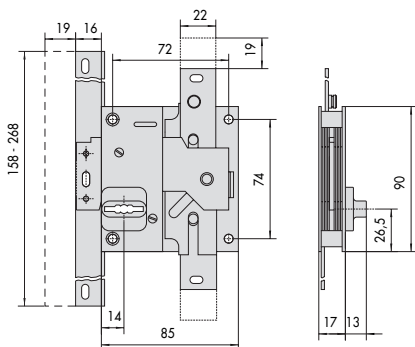

1.57416.30

3

LOCK SYSTEM 	DIMENSIONS										Dead bolt Shelves	Weight Kg	
	Outside			Inside			Entry		Rear outside				
	L	H	P	L	H	P	A	B					
STANDARD 1 STAR													
1-8A010-20	310	190	150	292	172	100	192	115	340	210	2	1	12,9
1-8A010-21	"	"	200	"	"	150	192	115	340	210	2	1	13,6
1-8A010-30	360	240	150	342	222	100	242	165	390	260	2	1	17,5
1-8A010-31	"	"	200	"	"	150	242	165	390	260	2	1	18,4
1-8A010-40	420	300	200	402	282	150	302	225	450	320	3+2	1	24,7
1-8A010-41	"	"	250	"	"	200	302	225	450	320	3+2	1	25,8
1-8A010-50	490	360	200	472	342	150	372	285	520	380	3+2	1	33,1
1-8A010-51	"	"	250	"	"	200	372	285	520	380	3+2	1	34,4
SERIE STANDARD													
1-82010-10	260	170	150	242	152	100	142	95	290	190	2	-	7,3
1-82010-11	"	"	200	"	"	150	142	95	290	190	2	-	8,0
1-82010-20 1-82210-20	310	190	150	292	172	100	192	115	340	210	2	1	12,9
1-82010-21 1-82210-21	"	"	200	"	"	150	192	115	340	210	2	1	13,6
1-82010-22 1-82210-22	"	"	250	"	"	200	192	115	340	210	2	1	14,4
1-82010-30 1-82210-30	360	240	150	342	222	100	242	165	390	260	2	1	17,5
1-82010-31 1-82210-31	"	"	200	"	"	150	242	165	390	260	2	1	18,4
1-82010-32 1-82210-32	"	"	250	"	"	200	242	165	390	260	2	1	19,3
1-82010-40 1-82210-40	420	300	200	402	282	150	302	225	450	320	3+2	1	24,7
1-82010-41 1-82210-41	"	"	250	"	"	200	302	225	450	320	3+2	1	25,8
1-82010-42 1-82210-42	"	"	300	"	"	250	302	225	450	320	3+2	1	26,9
1-82010-50 1-82210-50	490	360	200	472	342	150	372	285	520	380	3+2	1	33,1
1-82010-51 1-82210-51	"	"	250	"	"	200	372	285	520	380	3+2	1	34,4
1-82010-52 1-82210-52	"	"	300	"	"	250	372	285	520	380	3+2	1	35,7
1-82010-60 1-82210-60	300	420	200	282	402	150	182	346	330	440	3+2	1	24,7
1-82010-61 1-82210-61	"	"	250	"	"	200	182	346	330	440	3+2	1	25,8
1-82010-62 1-82210-62	"	"	300	"	"	250	182	346	330	440	3+2	1	26,9
1-82010-70 1-82210-70	360	490	200	342	472	150	242	415	390	510	3+2	2	33,1
1-82010-71 1-82210-71	"	"	250	"	"	200	242	415	390	510	3+2	2	34,4
1-82010-72 1-82210-72	"	"	300	"	"	250	242	415	390	510	3+2	2	35,7
1-82010-80 1-82210-80	420	550	200	402	532	150	302	475	450	570	3+2	2	39,7
1-82010-81 1-82210-81	"	"	250	"	"	200	302	475	450	570	3+2	2	41,3
1-82010-82 1-82210-82	"	"	300	"	"	250	302	475	450	570	3+2	2	42,9
1-82010-83 1-82210-83	"	"	350	"	"	300	302	475	450	570	3+2	2	44,5
1-82010-90 1-82210-90	490	620	200	472	602	150	372	545	520	640	3+2	2	51,0
1-82010-91 1-82210-91	"	"	250	"	"	200	372	545	520	640	3+2	2	52,8
1-82010-92 1-82210-92	"	"	300	"	"	250	372	545	520	640	3+2	2	54,6
DGT DGT-VISION													
1-82610-30	360	240	150	342	222	100	242	165	390	260	2	1	17,5
1-82610-31	"	"	200	"	"	150	242	165	390	260	2	1	18,4
1-82610-32	"	"	250	"	"	200	242	165	390	260	2	1	19,3
1-82610-40	420	300	200	402	282	150	302	285	450	320	3+2	1	24,7
1-82610-41	"	"	250	"	"	200	302	285	450	320	3+2	1	25,8
1-82710-30	360	240	150	342	222	100	242	165	390	260	2	1	17,5
1-82710-31	"	"	200	"	"	150	242	165	390	260	2	1	18,4
1-82710-32	"	"	250	"	"	200	242	165	390	260	2	1	19,3
1-82710-40	420	300	200	402	282	150	302	285	450	320	3+2	1	24,7
1-82710-41	"	"	250	"	"	200	302	285	450	320	3+2	1	25,8