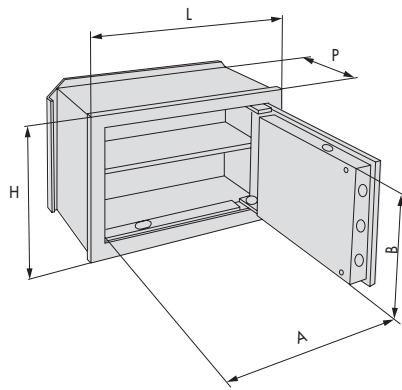

1.57416.30

3

LOCK SYSTEM 	DIMENSIONS										Dead bolt Shelves	Weight Kg	
	Outside			Inside			Entry		Rear outside				
	L	H	P	L	H	P	A	B					
STANDARD 1 STAR													
1-8A010-20	310	190	150	292	172	100	192	115	340	210	2	1	12,9
1-8A010-21	"	"	200	"	"	150	192	115	340	210	2	1	13,6
1-8A010-30	360	240	150	342	222	100	242	165	390	260	2	1	17,5
1-8A010-31	"	"	200	"	"	150	242	165	390	260	2	1	18,4
1-8A010-40	420	300	200	402	282	150	302	225	450	320	3+2	1	24,7
1-8A010-41	"	"	250	"	"	200	302	225	450	320	3+2	1	25,8
1-8A010-50	490	360	200	472	342	150	372	285	520	380	3+2	1	33,1
1-8A010-51	"	"	250	"	"	200	372	285	520	380	3+2	1	34,4
SERIE STANDARD													
1-82010-10	260	170	150	242	152	100	142	95	290	190	2	-	7,3
1-82010-11	"	"	200	"	"	150	142	95	290	190	2	-	8,0
1-82010-20 1-82210-20	310	190	150	292	172	100	192	115	340	210	2	1	12,9
1-82010-21 1-82210-21	"	"	200	"	"	150	192	115	340	210	2	1	13,6
1-82010-22 1-82210-22	"	"	250	"	"	200	192	115	340	210	2	1	14,4
1-82010-30 1-82210-30	360	240	150	342	222	100	242	165	390	260	2	1	17,5
1-82010-31 1-82210-31	"	"	200	"	"	150	242	165	390	260	2	1	18,4
1-82010-32 1-82210-32	"	"	250	"	"	200	242	165	390	260	2	1	19,3
1-82010-40 1-82210-40	420	300	200	402	282	150	302	225	450	320	3+2	1	24,7
1-82010-41 1-82210-41	"	"	250	"	"	200	302	225	450	320	3+2	1	25,8
1-82010-42 1-82210-42	"	"	300	"	"	250	302	225	450	320	3+2	1	26,9
1-82010-50 1-82210-50	490	360	200	472	342	150	372	285	520	380	3+2	1	33,1
1-82010-51 1-82210-51	"	"	250	"	"	200	372	285	520	380	3+2	1	34,4
1-82010-52 1-82210-52	"	"	300	"	"	250	372	285	520	380	3+2	1	35,7
1-82010-60 1-82210-60	300	420	200	282	402	150	182	346	330	440	3+2	1	24,7
1-82010-61 1-82210-61	"	"	250	"	"	200	182	346	330	440	3+2	1	25,8
1-82010-62 1-82210-62	"	"	300	"	"	250	182	346	330	440	3+2	1	26,9
1-82010-70 1-82210-70	360	490	200	342	472	150	242	415	390	510	3+2	2	33,1
1-82010-71 1-82210-71	"	"	250	"	"	200	242	415	390	510	3+2	2	34,4
1-82010-72 1-82210-72	"	"	300	"	"	250	242	415	390	510	3+2	2	35,7
1-82010-80 1-82210-80	420	550	200	402	532	150	302	475	450	570	3+2	2	39,7
1-82010-81 1-82210-81	"	"	250	"	"	200	302	475	450	570	3+2	2	41,3
1-82010-82 1-82210-82	"	"	300	"	"	250	302	475	450	570	3+2	2	42,9
1-82010-83 1-82210-83	"	"	350	"	"	300	302	475	450	570	3+2	2	44,5
1-82010-90 1-82210-90	490	620	200	472	602	150	372	545	520	640	3+2	2	51,0
1-82010-91 1-82210-91	"	"	250	"	"	200	372	545	520	640	3+2	2	52,8
1-82010-92 1-82210-92	"	"	300	"	"	250	372	545	520	640	3+2	2	54,6
DGT DGT-VISION													
1-82610-30	360	240	150	342	222	100	242	165	390	260	2	1	17,5
1-82610-31	"	"	200	"	"	150	242	165	390	260	2	1	18,4
1-82610-32	"	"	250	"	"	200	242	165	390	260	2	1	19,3
1-82610-40	420	300	200	402	282	150	302	285	450	320	3+2	1	24,7
1-82610-41	"	"	250	"	"	200	302	285	450	320	3+2	1	25,8
1-82710-30	360	240	150	342	222	100	242	165	390	260	2	1	17,5
1-82710-31	"	"	200	"	"	150	242	165	390	260	2	1	18,4
1-82710-32	"	"	250	"	"	200	242	165	390	260	2	1	19,3
1-82710-40	420	300	200	402	282	150	302	285	450	320	3+2	1	24,7
1-82710-41	"	"	250	"	"	200	302	285	450	320	3+2	1	25,8