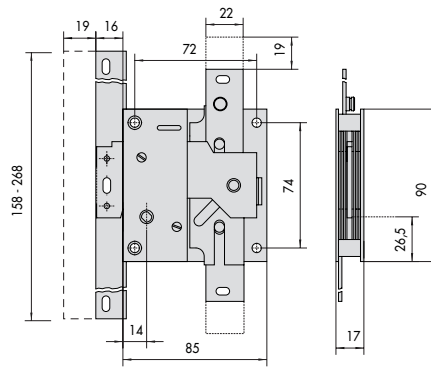

1.57424.30

1

4