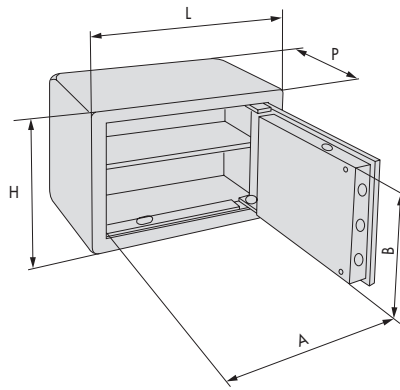

1.57416.30

3

LOCK SYSTEM 	DIMENSIONS										Dead bolt Shelves	Weight Kg	
	Outside			Inside			Entry		Rear outside				
	L	H	P	L	H	P	A	B					
STANDARD 1 STAR													
1-8A010-20	310	190	150	292	172	100	192	115	340	210	2	1	12,9
1-8A010-21	"	"	200	"	"	150	192	115	340	210	2	1	13,6
1-8A010-30	360	240	150	342	222	100	242	165	390	260	2	1	17,5
1-8A010-31	"	"	200	"	"	150	242	165	390	260	2	1	18,4
1-8A010-40	420	300	200	402	282	150	302	225	450	320	3+2	1	24,7
1-8A010-41	"	"	250	"	"	200	302	225	450	320	3+2	1	25,8
1-8A010-50	490	360	200	472	342	150	372	285	520	380	3+2	1	33,1
1-8A010-51	"	"	250	"	"	200	372	285	520	380	3+2	1	34,4
SERIE STANDARD													
1-82010-10	260	170	150	242	152	100	142	95	290	190	2	-	7,3
1-82010-11	"	"	200	"	"	150	142	95	290	190	2	-	8,0
1-82010-20 1-82210-20	310	190	150	292	172	100	192	115	340	210	2	1	12,9
1-82010-21 1-82210-21	"	"	200	"	"	150	192	115	340	210	2	1	13,6
1-82010-22 1-82210-22	"	"	250	"	"	200	192	115	340	210	2	1	14,4
1-82010-30 1-82210-30	360	240	150	342	222	100	242	165	390	260	2	1	17,5
1-82010-31 1-82210-31	"	"	200	"	"	150	242	165	390	260	2	1	18,4
1-82010-32 1-82210-32	"	"	250	"	"	200	242	165	390	260	2	1	19,3
1-82010-40 1-82210-40	420	300	200	402	282	150	302	225	450	320	3+2	1	24,7
1-82010-41 1-82210-41	"	"	250	"	"	200	302	225	450	320	3+2	1	25,8
1-82010-42 1-82210-42	"	"	300	"	"	250	302	225	450	320	3+2	1	26,9
1-82010-50 1-82210-50	490	360	200	472	342	150	372	285	520	380	3+2	1	33,1
1-82010-51 1-82210-51	"	"	250	"	"	200	372	285	520	380	3+2	1	34,4
1-82010-52 1-82210-52	"	"	300	"	"	250	372	285	520	380	3+2	1	35,7
1-82010-60 1-82210-60	300	420	200	282	402	150	182	346	330	440	3+2	1	24,7
1-82010-61 1-82210-61	"	"	250	"	"	200	182	346	330	440	3+2	1	25,8
1-82010-62 1-82210-62	"	"	300	"	"	250	182	346	330	440	3+2	1	26,9
1-82010-70 1-82210-70	360	490	200	342	472	150	242	415	390	510	3+2	2	33,1
1-82010-71 1-82210-71	"	"	250	"	"	200	242	415	390	510	3+2	2	34,4
1-82010-72 1-82210-72	"	"	300	"	"	250	242	415	390	510	3+2	2	35,7
1-82010-80 1-82210-80	420	550	200	402	532	150	302	475	450	570	3+2	2	39,7
1-82010-81 1-82210-81	"	"	250	"	"	200	302	475	450	570	3+2	2	41,3
1-82010-82 1-82210-82	"	"	300	"	"	250	302	475	450	570	3+2	2	42,9
1-82010-83 1-82210-83	"	"	350	"	"	300	302	475	450	570	3+2	2	44,5
1-82010-90 1-82210-90	490	620	200	472	602	150	372	545	520	640	3+2	2	51,0
1-82010-91 1-82210-91	"	"	250	"	"	200	372	545	520	640	3+2	2	52,8
1-82010-92 1-82210-92	"	"	300	"	"	250	372	545	520	640	3+2	2	54,6
DGT DGT-VISION													
1-82610-30	360	240	150	342	222	100	242	165	390	260	2	1	17,5
1-82610-31	"	"	200	"	"	150	242	165	390	260	2	1	18,4
1-82610-32	"	"	250	"	"	200	242	165	390	260	2	1	19,3
1-82610-40	420	300	200	402	282	150	302	285	450	320	3+2	1	24,7
1-82610-41	"	"	250	"	"	200	302	285	450	320	3+2	1	25,8
1-82710-30	360	240	150	342	222	100	242	165	390	260	2	1	17,5
1-82710-31	"	"	200	"	"	150	242	165	390	260	2	1	18,4
1-82710-32	"	"	250	"	"	200	242	165	390	260	2	1	19,3
1-82710-40	420	300	200	402	282	150	302	285	450	320	3+2	1	24,7
1-82710-41	"	"	250	"	"	200	302	285	450	320	3+2	1	25,8